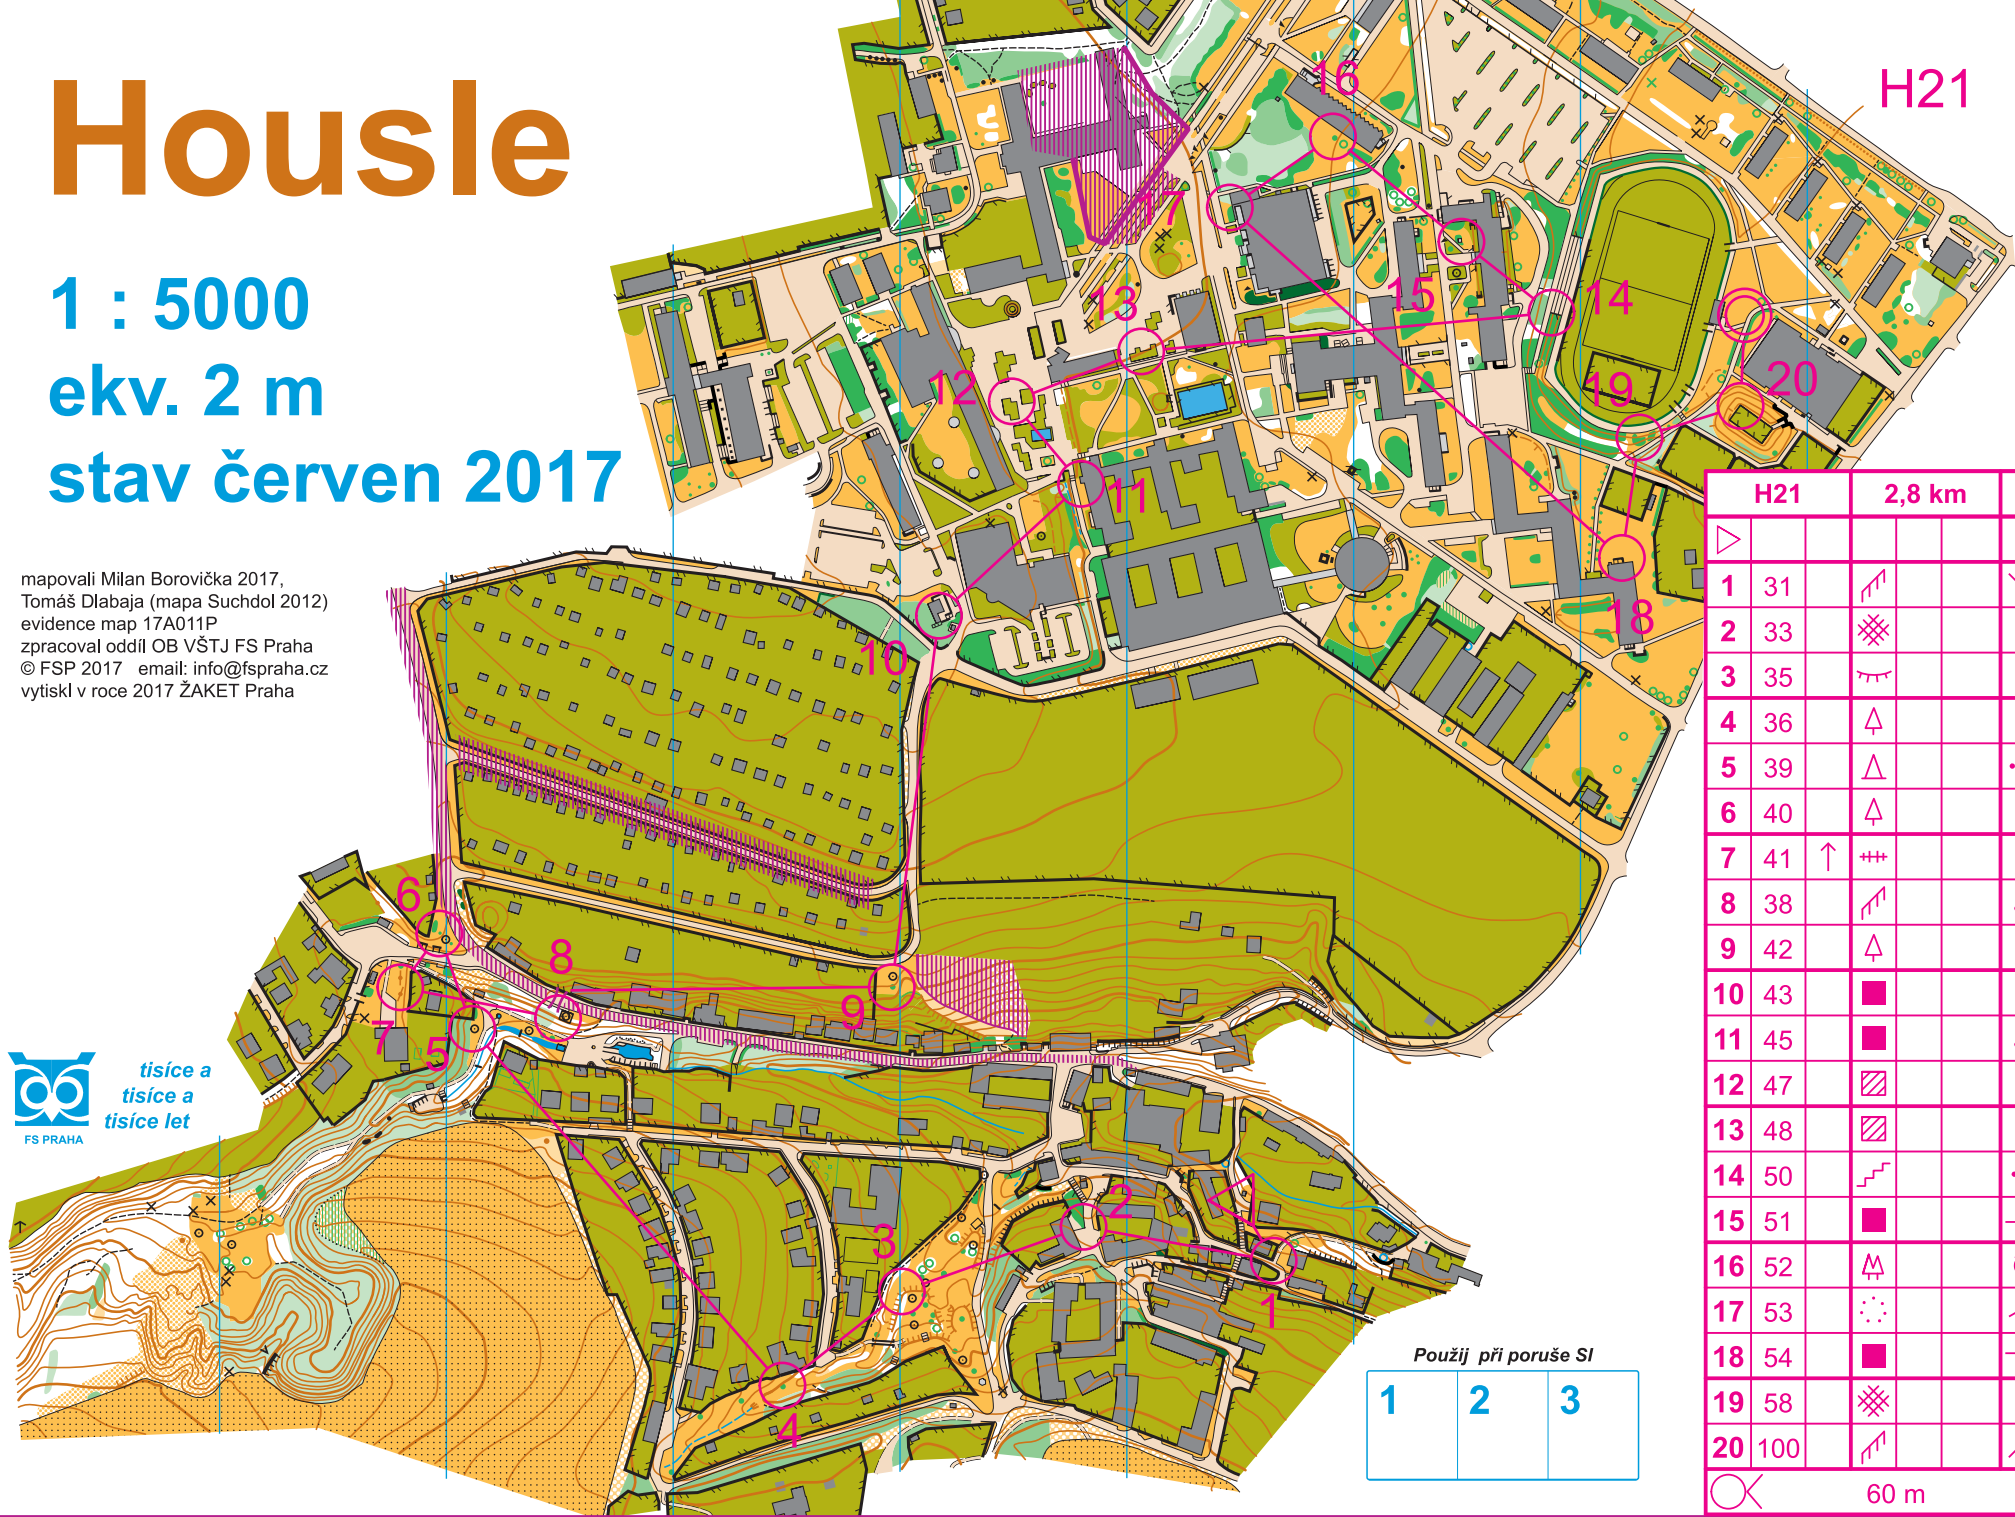

Housle

1 : 5000

ekv. 2 m

stav červen 2017

mapovali Milan Borovička 2017,
Tomáš Dlabaja (mapa Suchdol 2012)
evidenční map 17A011P
zpracoval oddíl OB VŠTJ FS Praha
© FSP 2017 email: info@fspaaha.cz
vytiskl v roce 2017 ŽAKET Praha

H21

	H21	2,8 km		
▶				
1	31	↗		∨
2	33	⊗		∨
3	35	⌒		<
4	36	△		
5	39	△		○
6	40	△		
7	41	↑	+++	⊥
8	38	↗		⊥
9	42	△		
10	43	■		<
11	45	■		⊥
12	47	▨		⊥
13	48	▨		⊥
14	50	⌒		<
15	51	■		⊥
16	52	⌒		○
17	53	⊙		↗
18	54	■		⊥
19	58	⊗		⊥
20	100	↗		∧
○		60 m		○